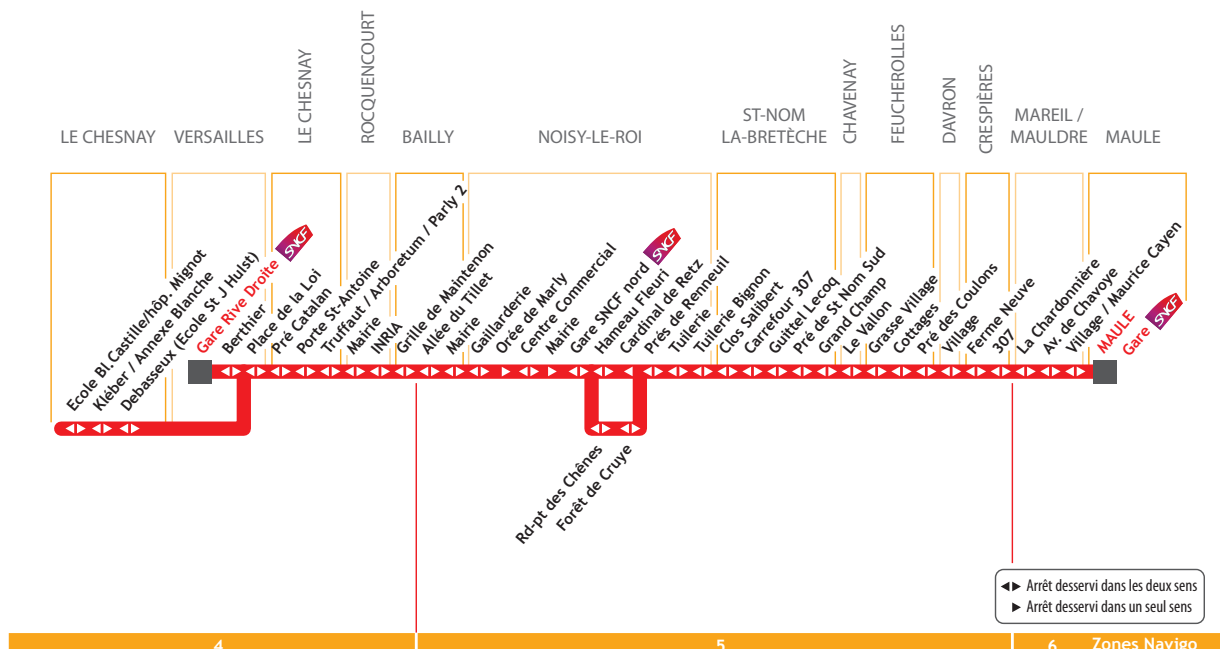

du LUNDI au VENDREDI