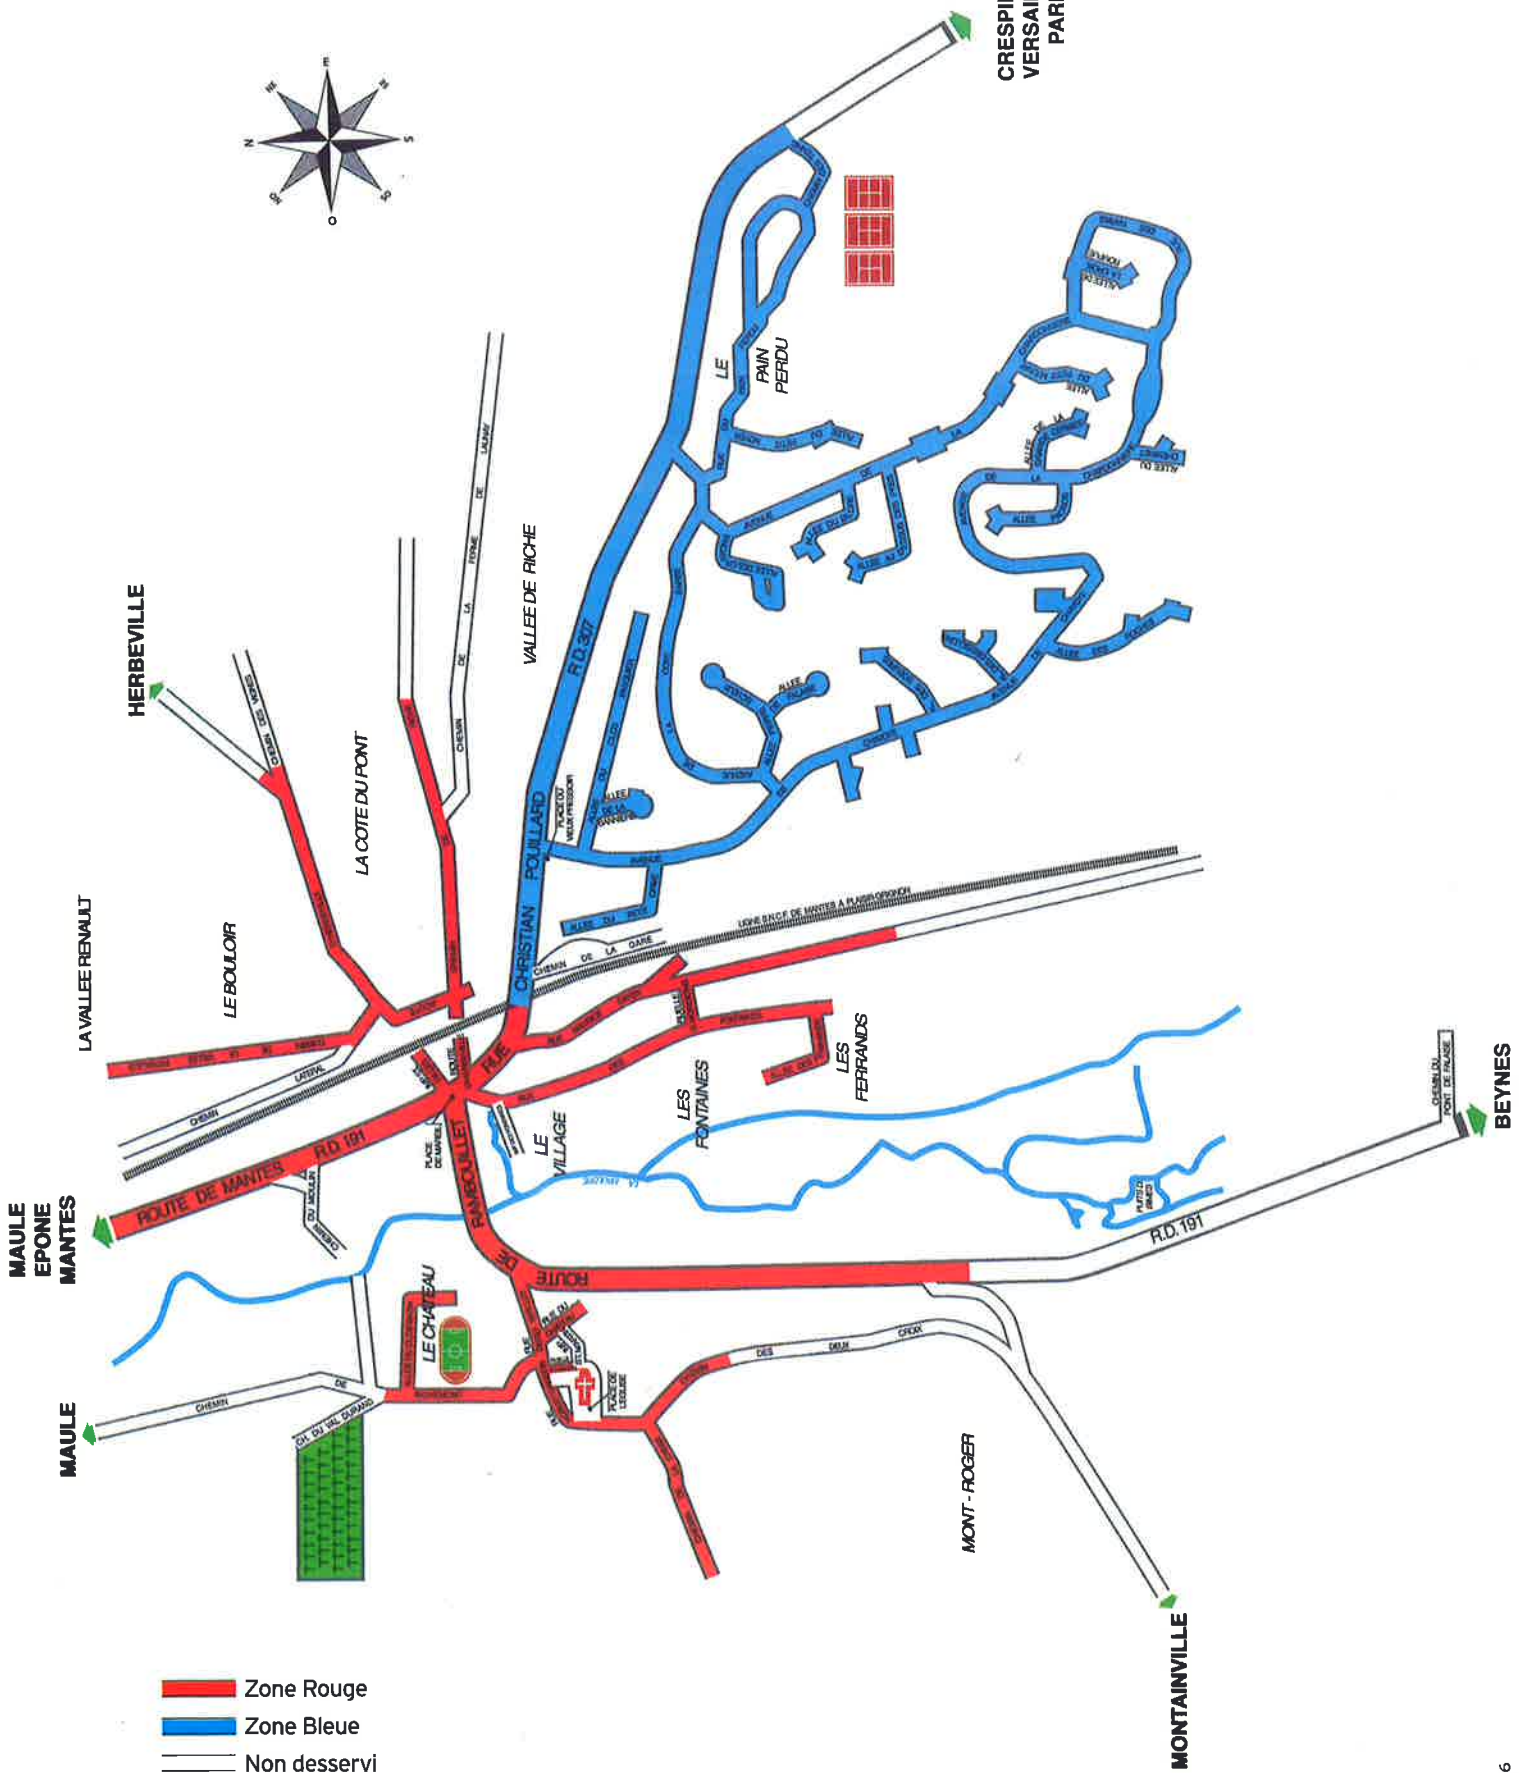

Les produits à collecter doivent être déposés sur le trottoir au plus tôt la veille à partir de 18h30.

### Gros Objets - Encombrants

Ramassage le 1<sup>er</sup> jeudi du mois, en alternance sur 2 zones, (voir plan en page 4) :

**Zone BLEUE** : mois impairs, au sud de la RD307 (comprise) et à l'est de la voie SNCF.

**Zone ROUGE** : mois pairs, pour le reste du village.

CRESPIERES  
VERSAILLES  
PARIS

- Zone Rouge
- Zone Bleue
- Non desservi